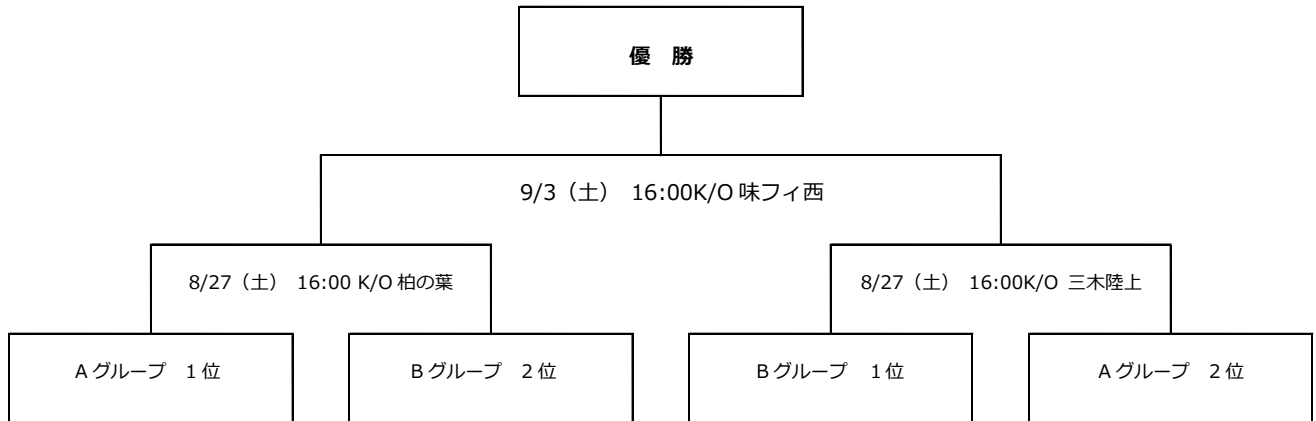

## ■対戦カード

### 2016プレナスなでしこリーグカップ 2部 決勝トーナメント